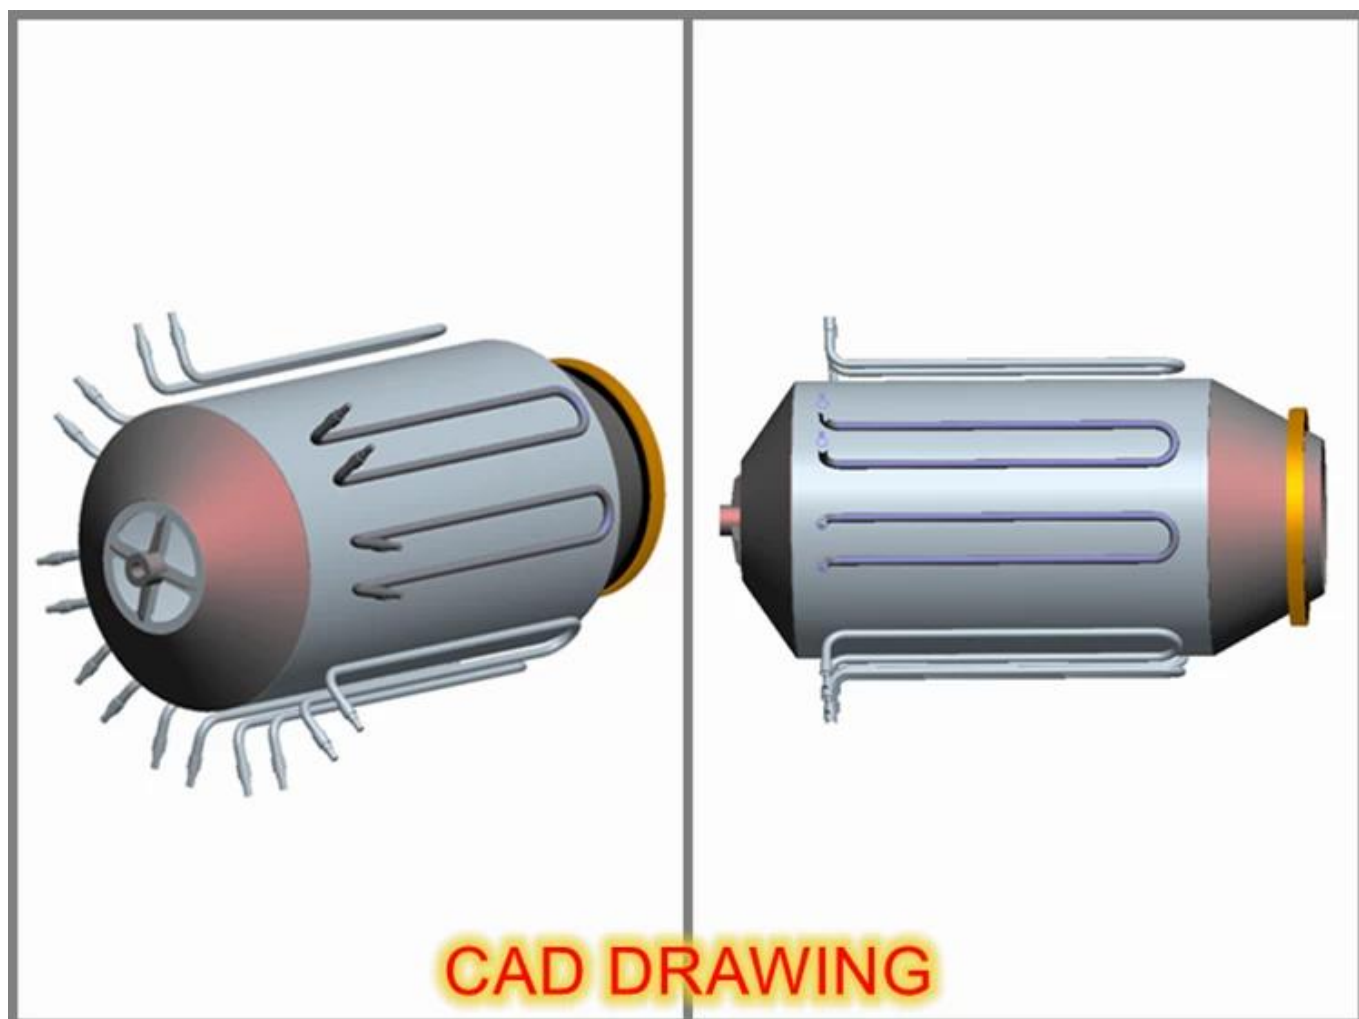

Extractor de aire	Poder	85 W
	Velocidad	2200 rpm
	Voltaje	220 V
Velocidad del tambor		5-37 min
Tipo de calentamiento		Calefacción eléctrica
Eficiencia		25 kg / h

Especificación de todas las [freidoras eléctricas de hojas de té](#) .

Modelo	6CST-D50	6CST-D70
Diámetro del tambor	50 cm	70 cm
Longitud del tambor	60 cm	100 cm
Capacidad	25 kg / h	50 kg / h

Si tiene una necesidad especial, se puede personalizar de acuerdo con las necesidades de los clientes.

DETALLES

El tubo de calentamiento eléctrico denso rodea todo el tambor de fijación para garantizar el calor uniforme de la placa del cilindro, y el té se fija de manera más uniforme.