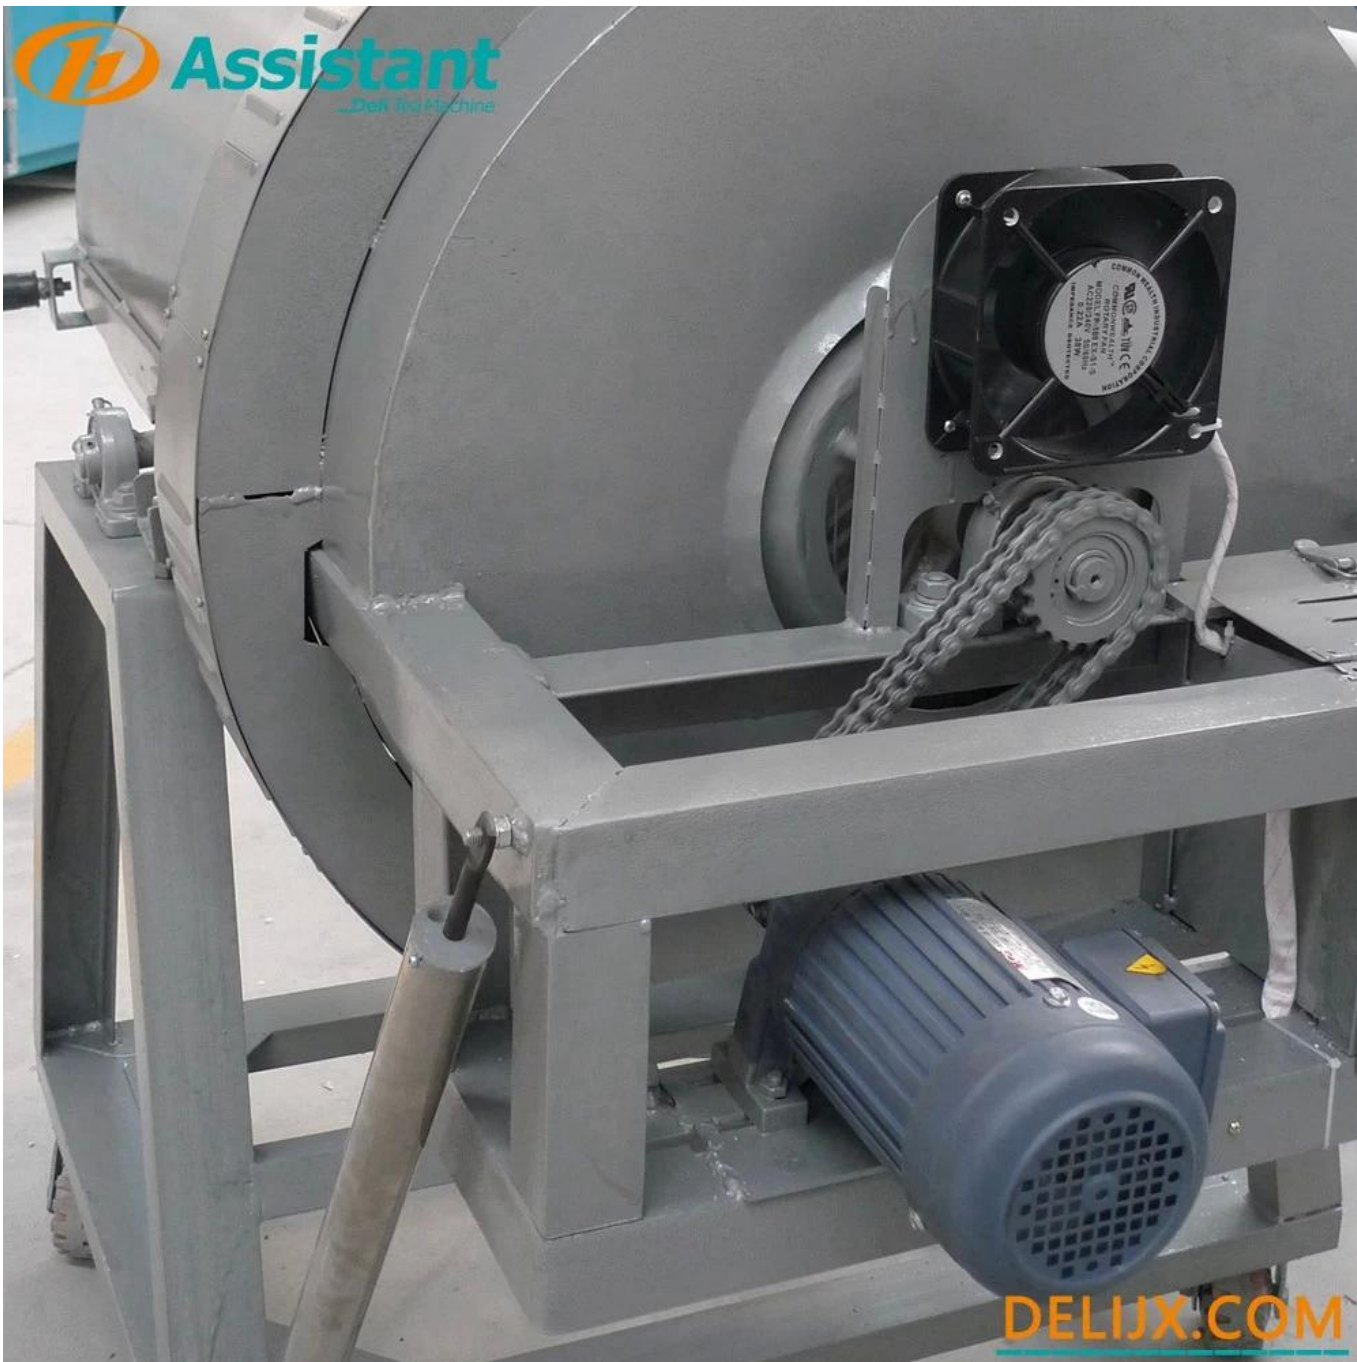

CONTACTO

Si está interesado en este producto, contáctenos para conocer el precio.

WhatsApp

facebook
Messenger

↑ ↑ Haga clic en el icono para obtener el último precio directamente ↑ ↑