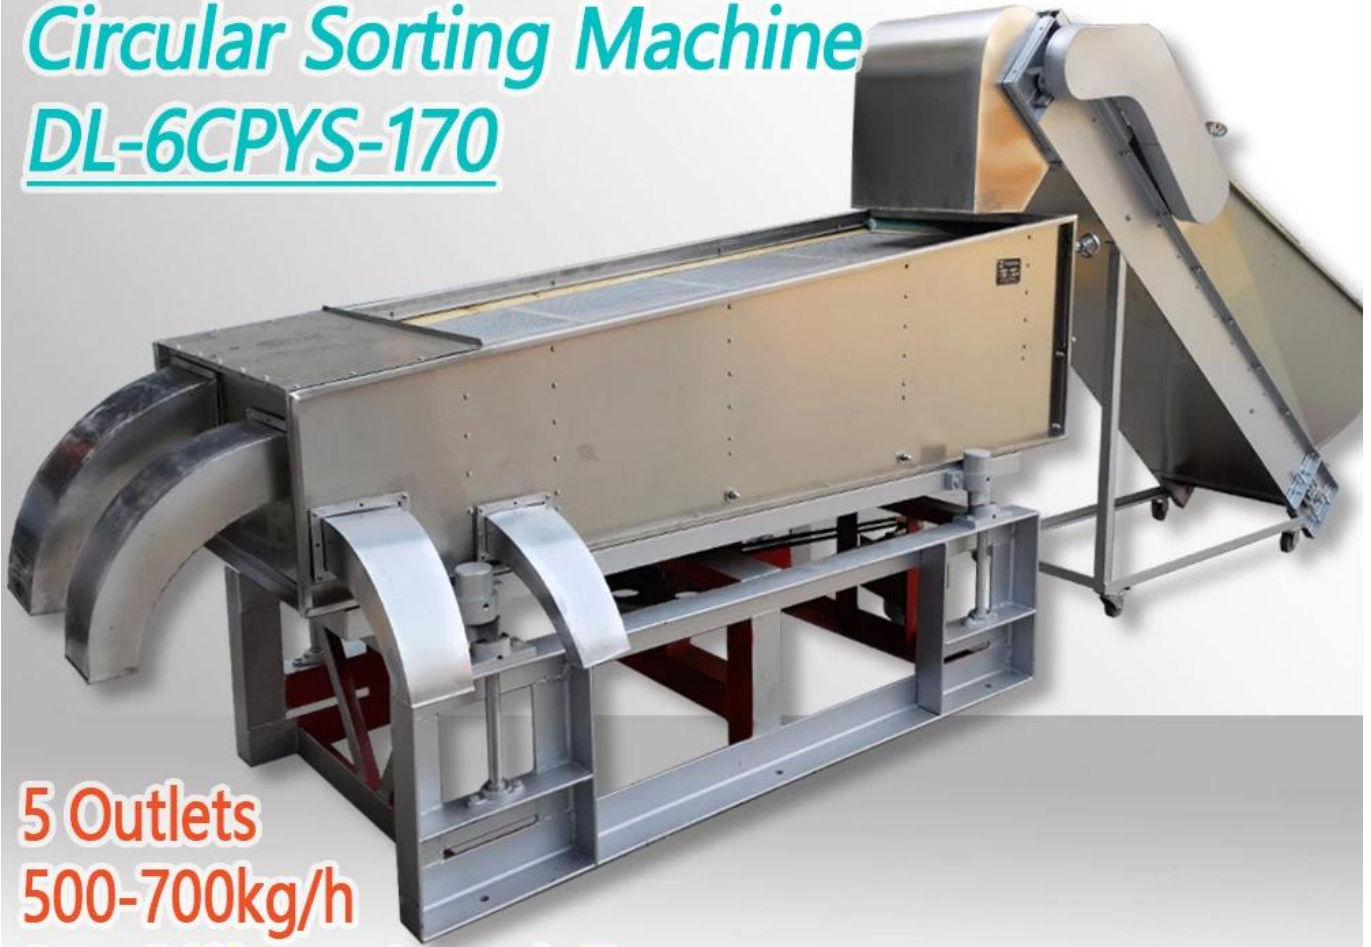

洁力. 11552003767

Circular Sorting Machine DL-6CPYS-170

5 Outlets

500-700kg/h

Sort Different Length Tea L:410cm W:170cm H:220cm

Website: delijx.com Email: info@delijx.com
WhatsApp/ WeChat/ Tel: 0086-18120033767

Modelo	DL-6CPYS-170
Formulario	Pantalla giratoria de una sola capa de cuatro
Salidas	5
Ángulo de inclinación de la superficie de la pantalla	6,5 grados
Tamaño de la proyección	1700 * 700 mm
Radio de giro del lecho del tamiz	30 mm
Velocidad del lecho del tamiz	230 rpm
Energía	1.1KW
Capacidad	500-700 kg / h
Demencia	4100 * 1700 * 2200 mm

Si tiene una necesidad especial, se puede personalizar de acuerdo con las necesidades de los