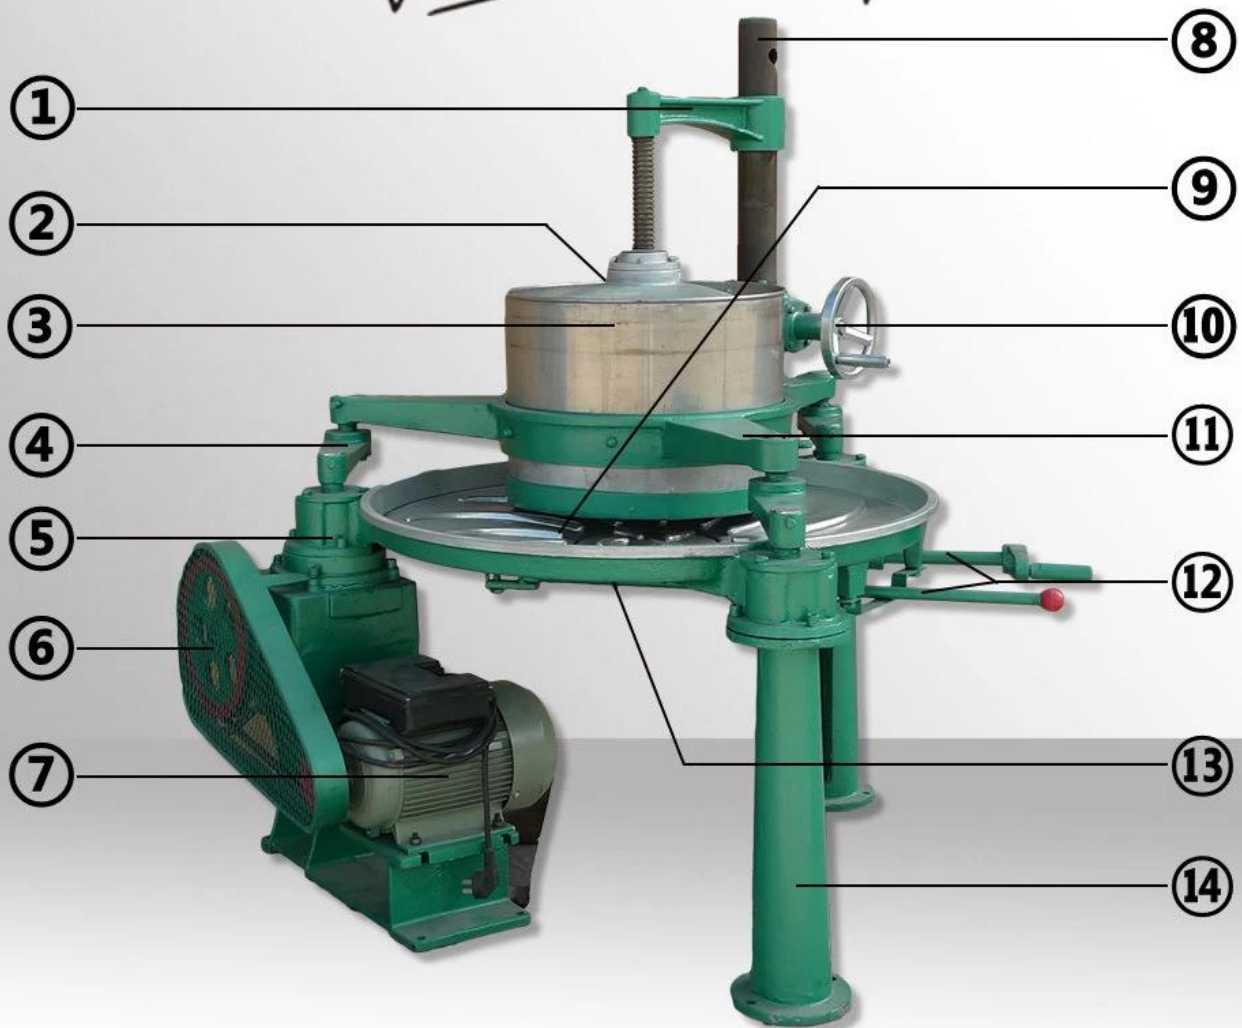

持力. 10522020

Website: delijx.com Email: info@delijx.com
WhatsApp/ WeChat/ Tel: 0086-18120033767

①	Brazo transversal	⑧	Columna de soporte
②	Tapa de barril	⑨	Disco rodante
③	Tambor de acero inoxidable	⑩	Volante
④	Manivela	□	Cuadro de soporte
⑤	Caja de transmisión	□	Mango de descarga de té
⑥	Correa de transmisión	□	Salida de té
⑦	Conducir motor	□	Pierna de apoyo

SOLICITUD

Tea Rolling Machinery es adecuada para procesar **té** negro / verde / oolong / blanco / oscuro / de hierbas, el siguiente es el tiempo de trabajo requerido para la producción de té anterior.