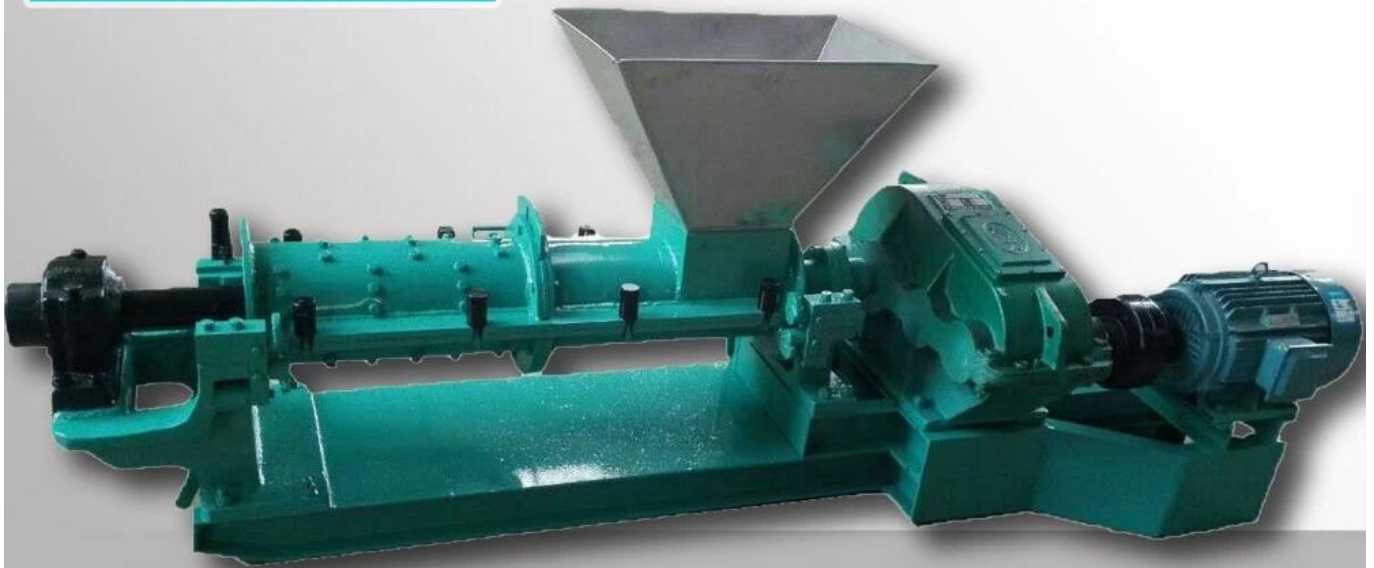

Assistant
...Delix Tea Machine

力. 1052202

Rotorvane Crush Machine **DL-6CRQ-20Z**

250 kg per hour
For CTC Tea Crushing
For Small Tea Factory

L:250cm W:66cm H:88cm

Website: delijx.com Email: info@delijx.com
WhatsApp/ WeChat/ Tel: 0086-18120033767