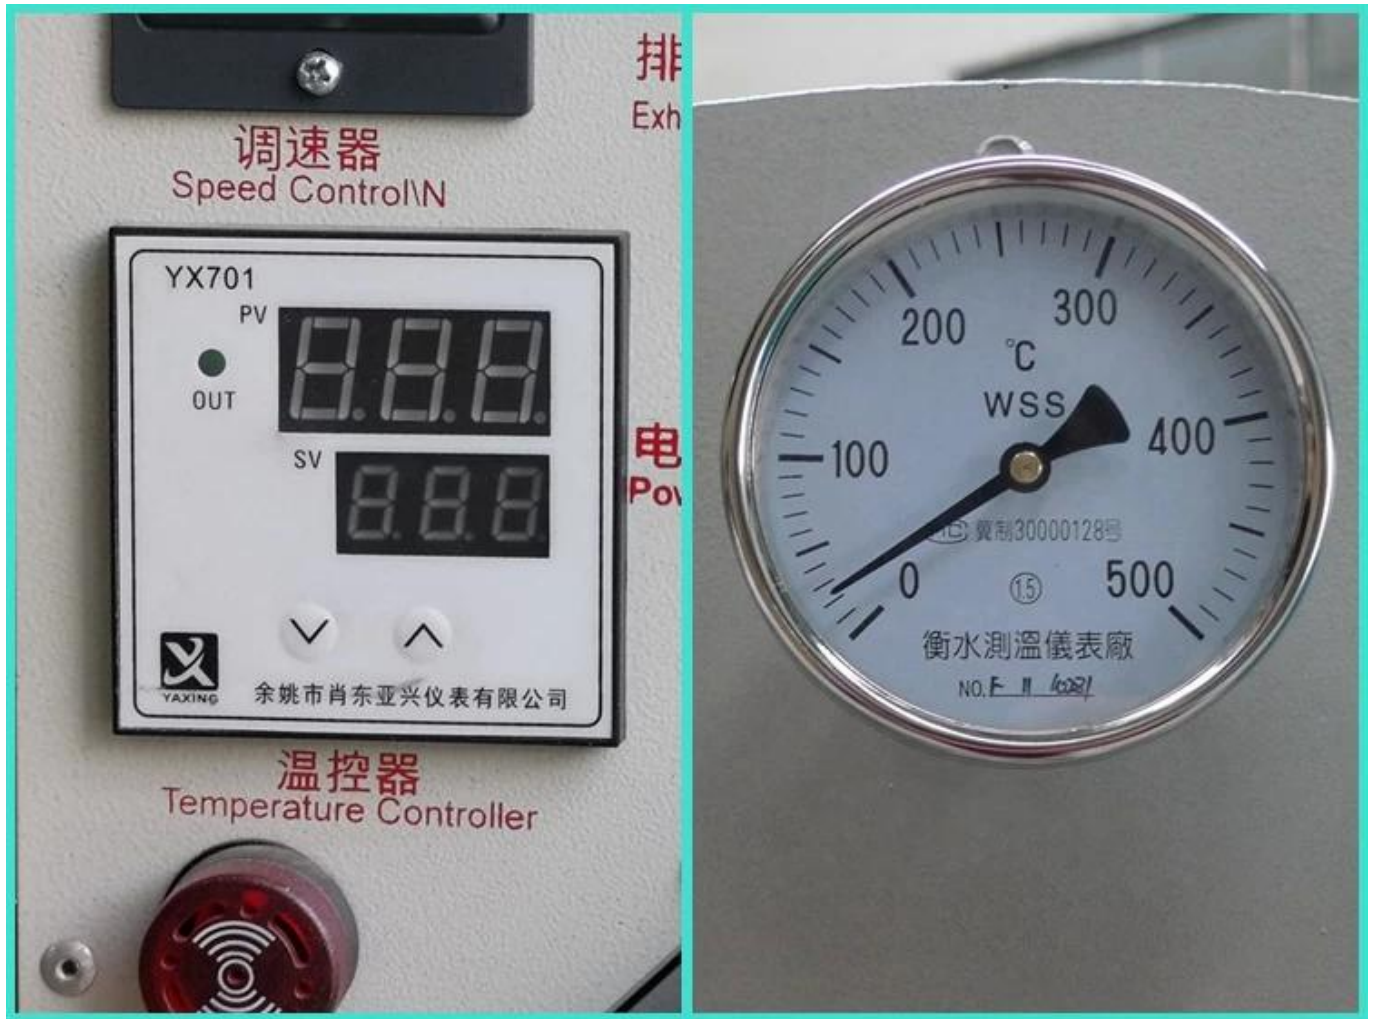

Adopte un diseño de control de temperatura dual, garantice el control de temperatura preciso y garantice la calidad del té.