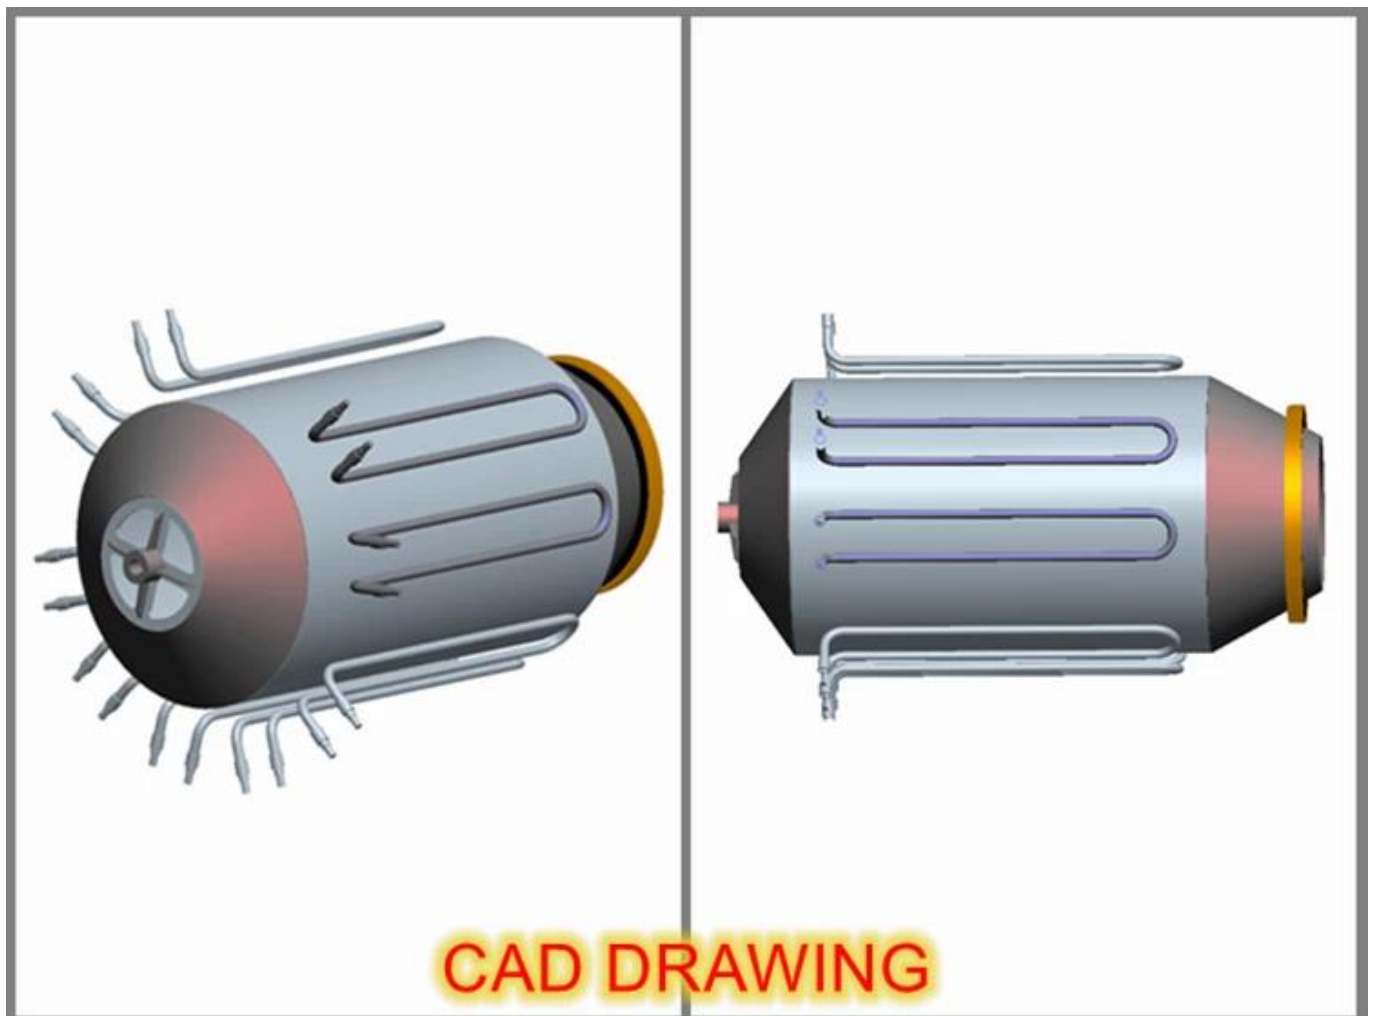

Extractor de aire	Poder	85 W
	Velocidad	2200 rpm
	Voltaje	220 V
Velocidad del tambor		5-37 min
Tipo de calentamiento		Calefacción eléctrica
Eficiencia		25 kg / h

Especificación de todas las [freidoras eléctricas de hojas de té](#) .

Modelo	6CST-D50	6CST-D70
Diámetro del tambor	50 cm	70 cm
Longitud del tambor	60 cm	100 cm
Capacidad	25 kg / h	50 kg / h

Si tiene una necesidad especial, se puede personalizar de acuerdo con las necesidades de los clientes.

DETALLES

El tubo de calentamiento eléctrico denso rodea todo el tambor de fijación para garantizar el calor uniforme de la placa del cilindro, y el té se fija de manera más uniforme.