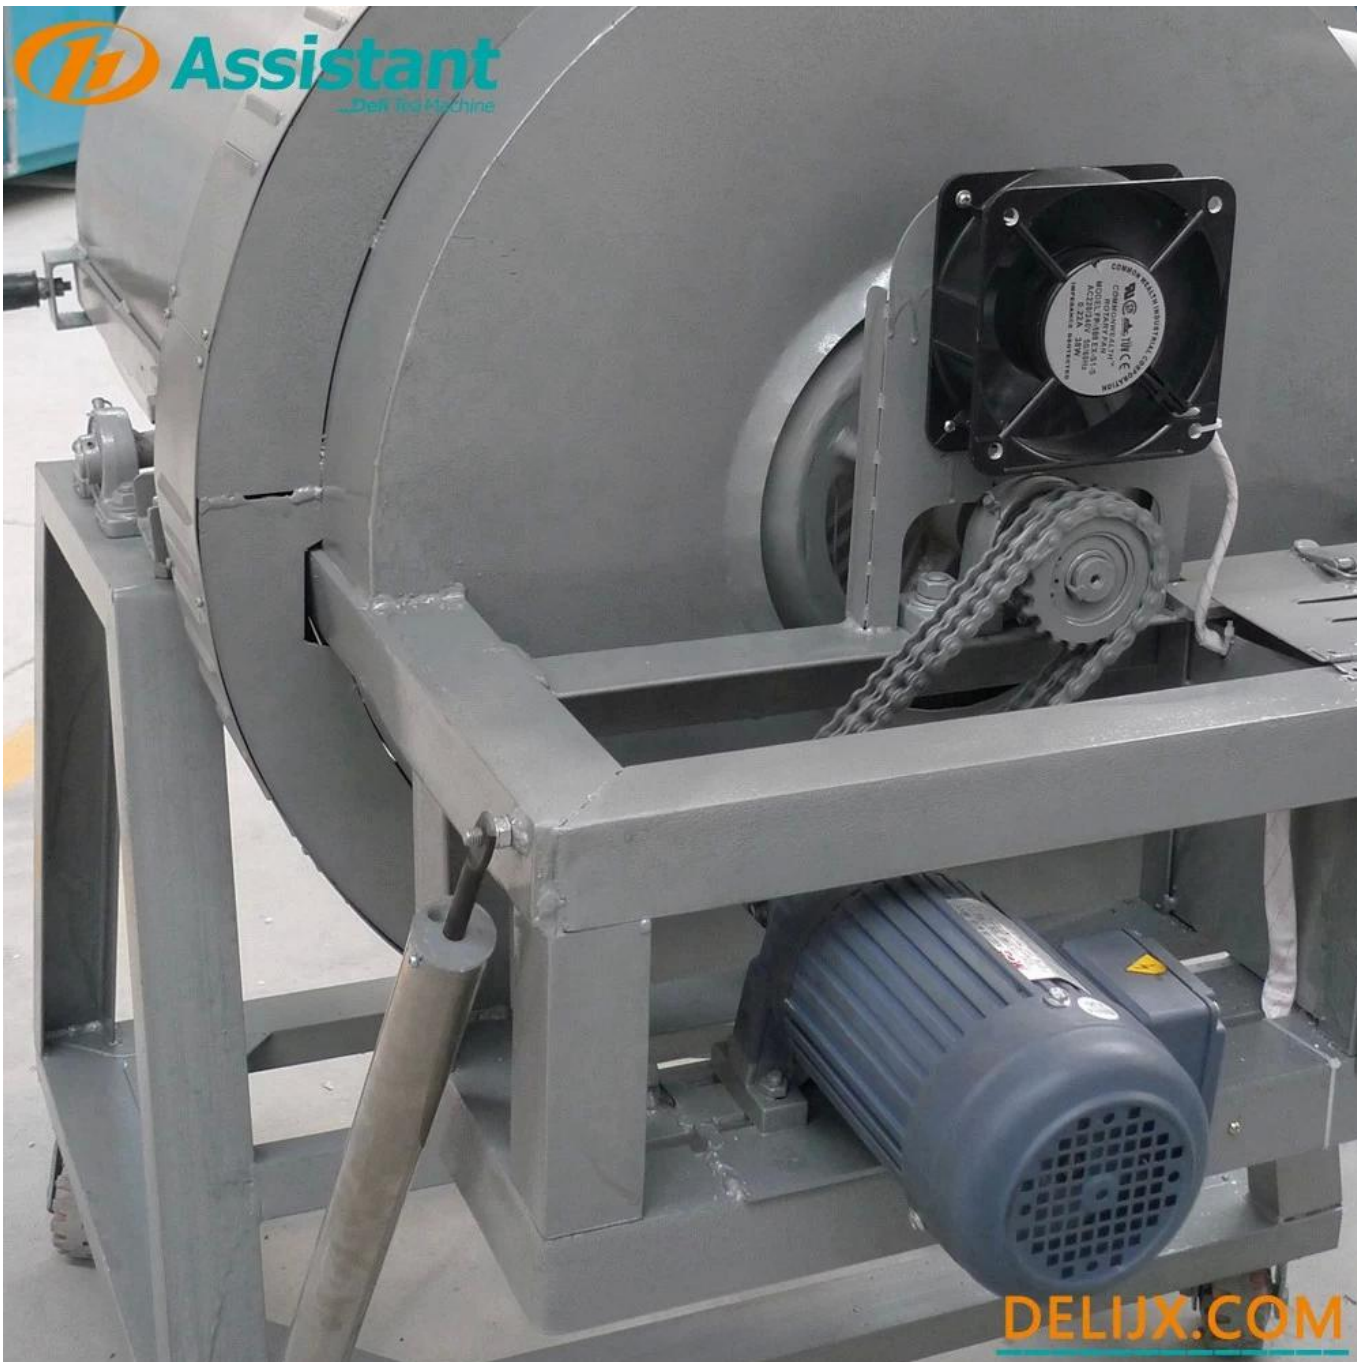

CONTACTO

Si está interesado en este producto, contáctenos para conocer el precio.

↑ ↑ Haga clic en el icono para obtener el último precio directamente ↑ ↑